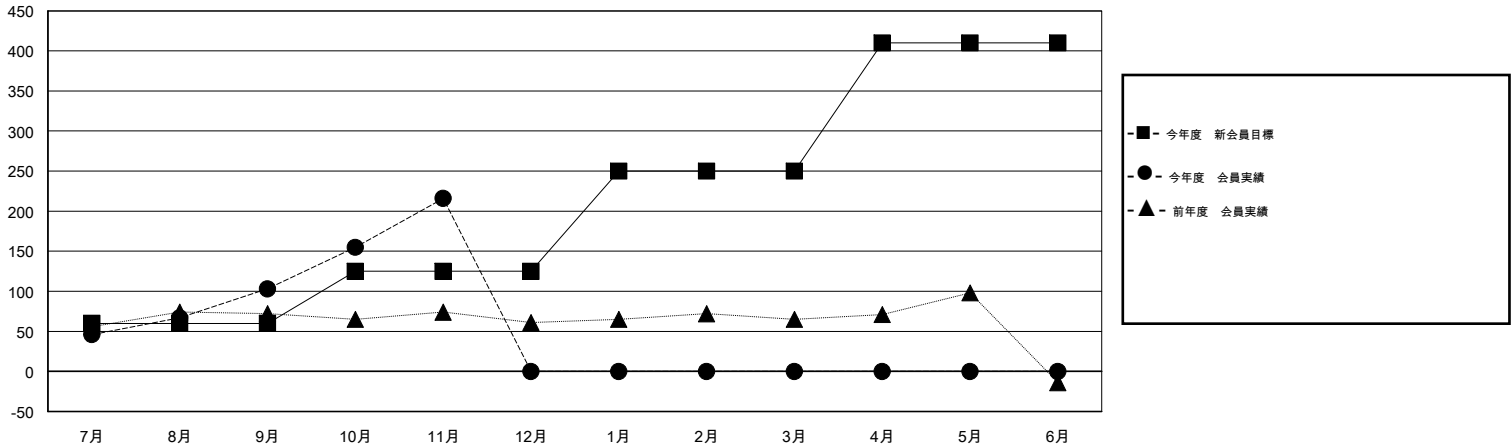

MONTHLY MEMBERSHIP PROGRESS REPORT

District 335 C

Results as of: 11/30/2014

GMT: Chikao Suzuki

地域 JAPAN

GMT会則地域 5-Jap

クラブ				
結果: 2014-2015				
四半期	新クラブ目標	新クラブ	解散クラブ	純増/減
7月/8月/9月	0	0	0	0
10月/11月/12月	0	0	0	0
1月/2月/3月	1	0	0	0
4月/5月/6月	0	0	0	0

名				
結果: 2014-2015				
四半期	新会員目標	チャーターメン バー/新会員	退会者	純増/減
7月/8月/9月	60	166	63	103
10月/11月/12月	65	143	30	113
1月/2月/3月	125	0	0	0
4月/5月/6月	160	0	0	0

新クラブ目標及び実績累計

会員目標及び実績累計

解散クラブ: 0	74 CLUBS OF 119 一名以上の新会員を登録	男女別
退会者		男性 3,503 (86.56%)
物故会員 19		女性 544 (13.44%)
クラブ解散 0	健康診断データはこちら	家族会員 467
その他 74		世帯主 225
合計 93		世帯主以外 242