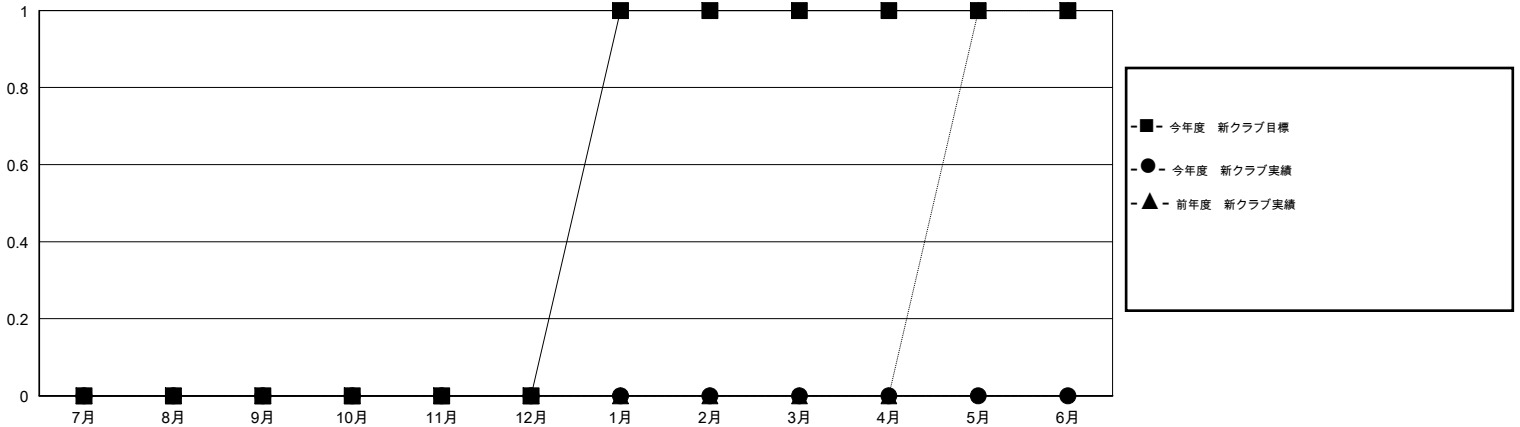

MONTHLY MEMBERSHIP PROGRESS REPORT

District 335 C

Results as of: 11/30/2014

GMT: Chikao Suzuki

地域 JAPAN

GMT会則地域 5-Jap

クラブ				
結果: 2014-2015				
四半期	新クラブ目標	新クラブ	解散クラブ	純増/減
7月/8月/9月	0	0	0	0
10月/11月/12月	0	0	0	0
1月/2月/3月	1	0	0	0
4月/5月/6月	0	0	0	0

名				
結果: 2014-2015				
四半期	新会員目標	チャーターメン バー/新会員	退会者	純増/減
7月/8月/9月	60	166	63	103
10月/11月/12月	65	143	30	113
1月/2月/3月	125	0	0	0
4月/5月/6月	160	0	0	0

新クラブ目標及び実績累計